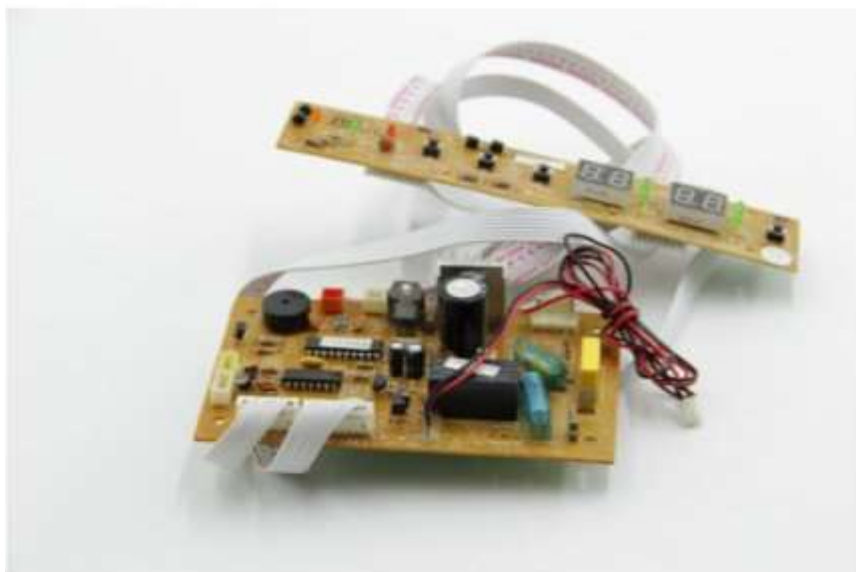

Thermostat LED 50EA-2.2 2007

TFW370

№ 14029